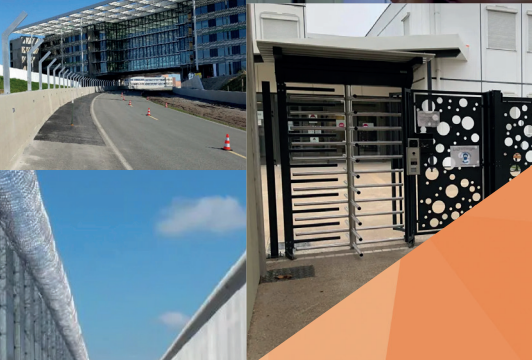

HAUTE SÉCURITÉ

DISSUADER, CONTRÔLER, ANTICIPER...

Technifence est une référence en matière de sécurité et haute sécurité, dédiée à la protection des personnes et des biens, sur des sites publics comme privés. Nos solutions de sécurisation sont conçues sur mesure, dans le respect des normes les plus exigeantes, et adaptées à chaque environnement :

- Clôtures haute sécurité conformes aux normes FIA pour la protection des spectateurs,
- Clôtures anti-franchissement pour les sites les plus sensibles,
- Clôtures intégrant une détection active pour les industries et sites sensibles.

Chaque projet fait l'objet d'une conception sur mesure, avec l'intégration complète des options de protection : concertina, épinoches, bavolets, systèmes de détection, électrification, etc...

CLÔTURE

La protection du patrimoine et des installations est aujourd'hui un enjeu majeur pour les propriétaires de sites. Technifence apporte des réponses fiables et performantes en proposant des solutions de dissuasion, de contrôle et d'anticipation, parfaitement adaptées aux contraintes et aux niveaux de risque propres à chaque site.

GESTION DES ACCÈS

Technifence propose une gamme complète de solutions de gestion des accès permettant de maîtriser et sécuriser les entrées et sorties : portails sécurisés, barrières levantes, tambours rotatifs haute sécurité, systèmes anti-franchissement.

Pour les sites à très haut niveau de sécurité, Technifence installe également des obstacles routiers de protection (bornes escamotables, herses, dispositifs anti-véhicules béliers).

L'ensemble de ces équipements de sécurité physique peut être raccordé à un système de contrôle d'accès existant ou déployé dans le cadre d'une solution complète installée par Technifence.

CONTRÔLE D'ACCÈS

Systématiquement associés à un ouvrage de sécurité physique, les systèmes de contrôle des accès Technifence permettent de maîtriser les flux d'entrée et de sortie, quel que soit le type de site à sécuriser : public, privé ou sensible.

Reliées à un logiciel de gestion des accès, nos installations offrent une gestion fine et personnalisée des droits en fonction des zones du bâtiment, du profil des utilisateurs et des plages horaires.

Elles garantissent ainsi que seules les personnes autorisées puissent accéder aux zones concernées, renforçant durablement la sécurité des sites et des installations.